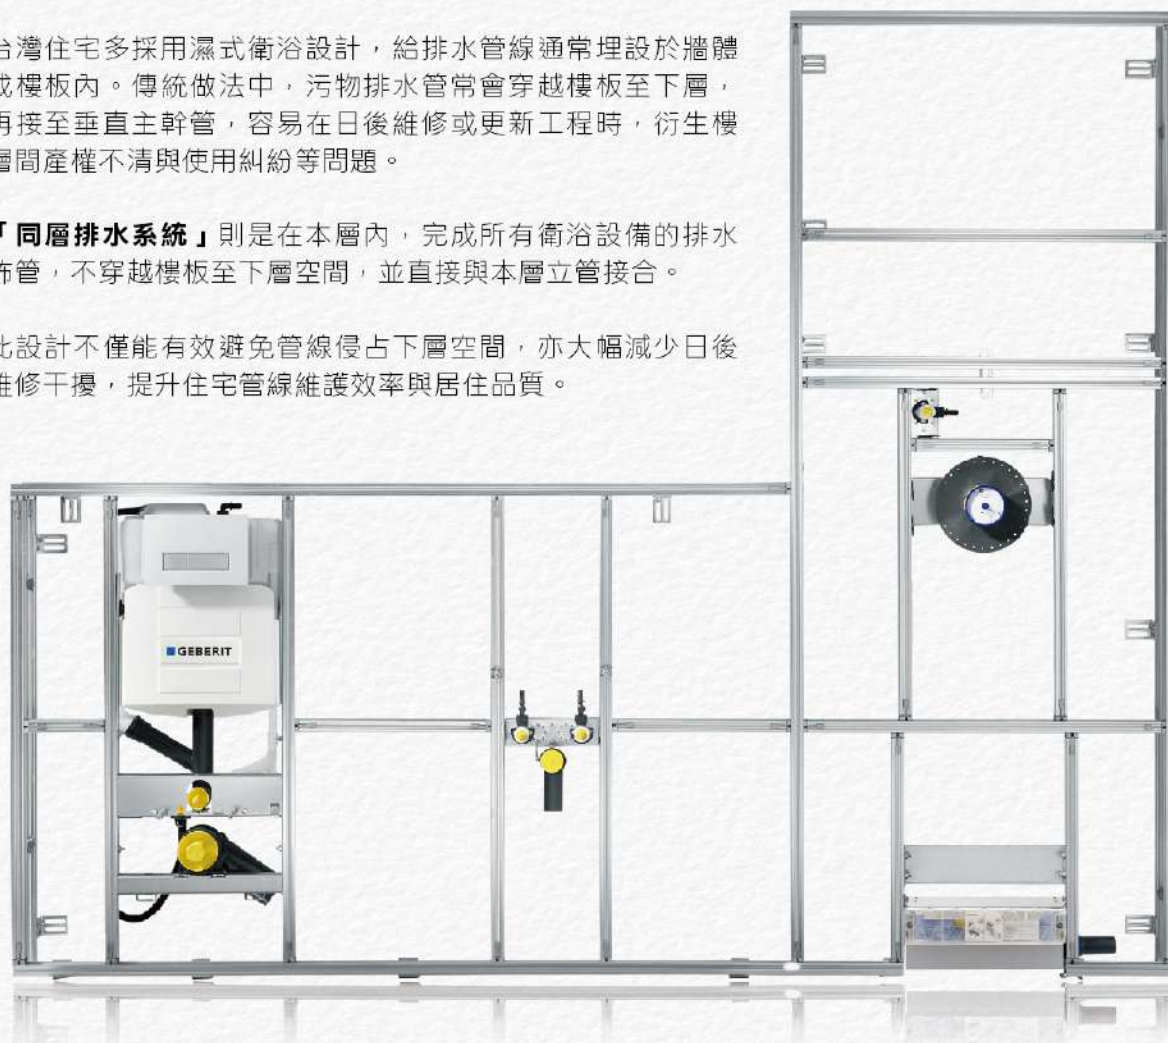

產品特色

- ✓ 對應未來建築的同層排水設計
- ✓ 通過防火與隔音規範，系統穩定可靠
- ✓ 無縫接合設計，徹底防止滲漏問題
- ✓ 一體化整合式系統，施工維護更便利

吉博力牆前同層排水系統

台灣住宅多採用濕式衛浴設計，給排水管線通常埋設於牆體或樓板內。傳統做法中，污物排水管常會穿越樓板至下層，再接至垂直主幹管，容易在日後維修或更新工程時，衍生樓層間產權不清與使用糾紛等問題。

「同層排水系統」則是在本層內，完成所有衛浴設備的排水佈管，不穿越樓板至下層空間，並直接與本層立管接合。

此設計不僅能有效避免管線侵占下層空間，亦大幅減少日後維修干擾，提升住宅管線維護效率與居住品質。

產品特色

- ✓ 靈活應用於新建與改造工程
- ✓ 自由配置衛浴設施位置，設計更彈性
- ✓ 免工具快速安裝，縮短工期提升品質
- ✓ 零件精簡高效，施工更便捷可靠

隔氣防臭系統

提高最舒適的浴室環境，瑞士吉博力(GEBERIT)提供最精密的隔氣排水解決方案，是時候該打造您的浴室清新生活。

多通道匯集器

橫排水牆排地漏